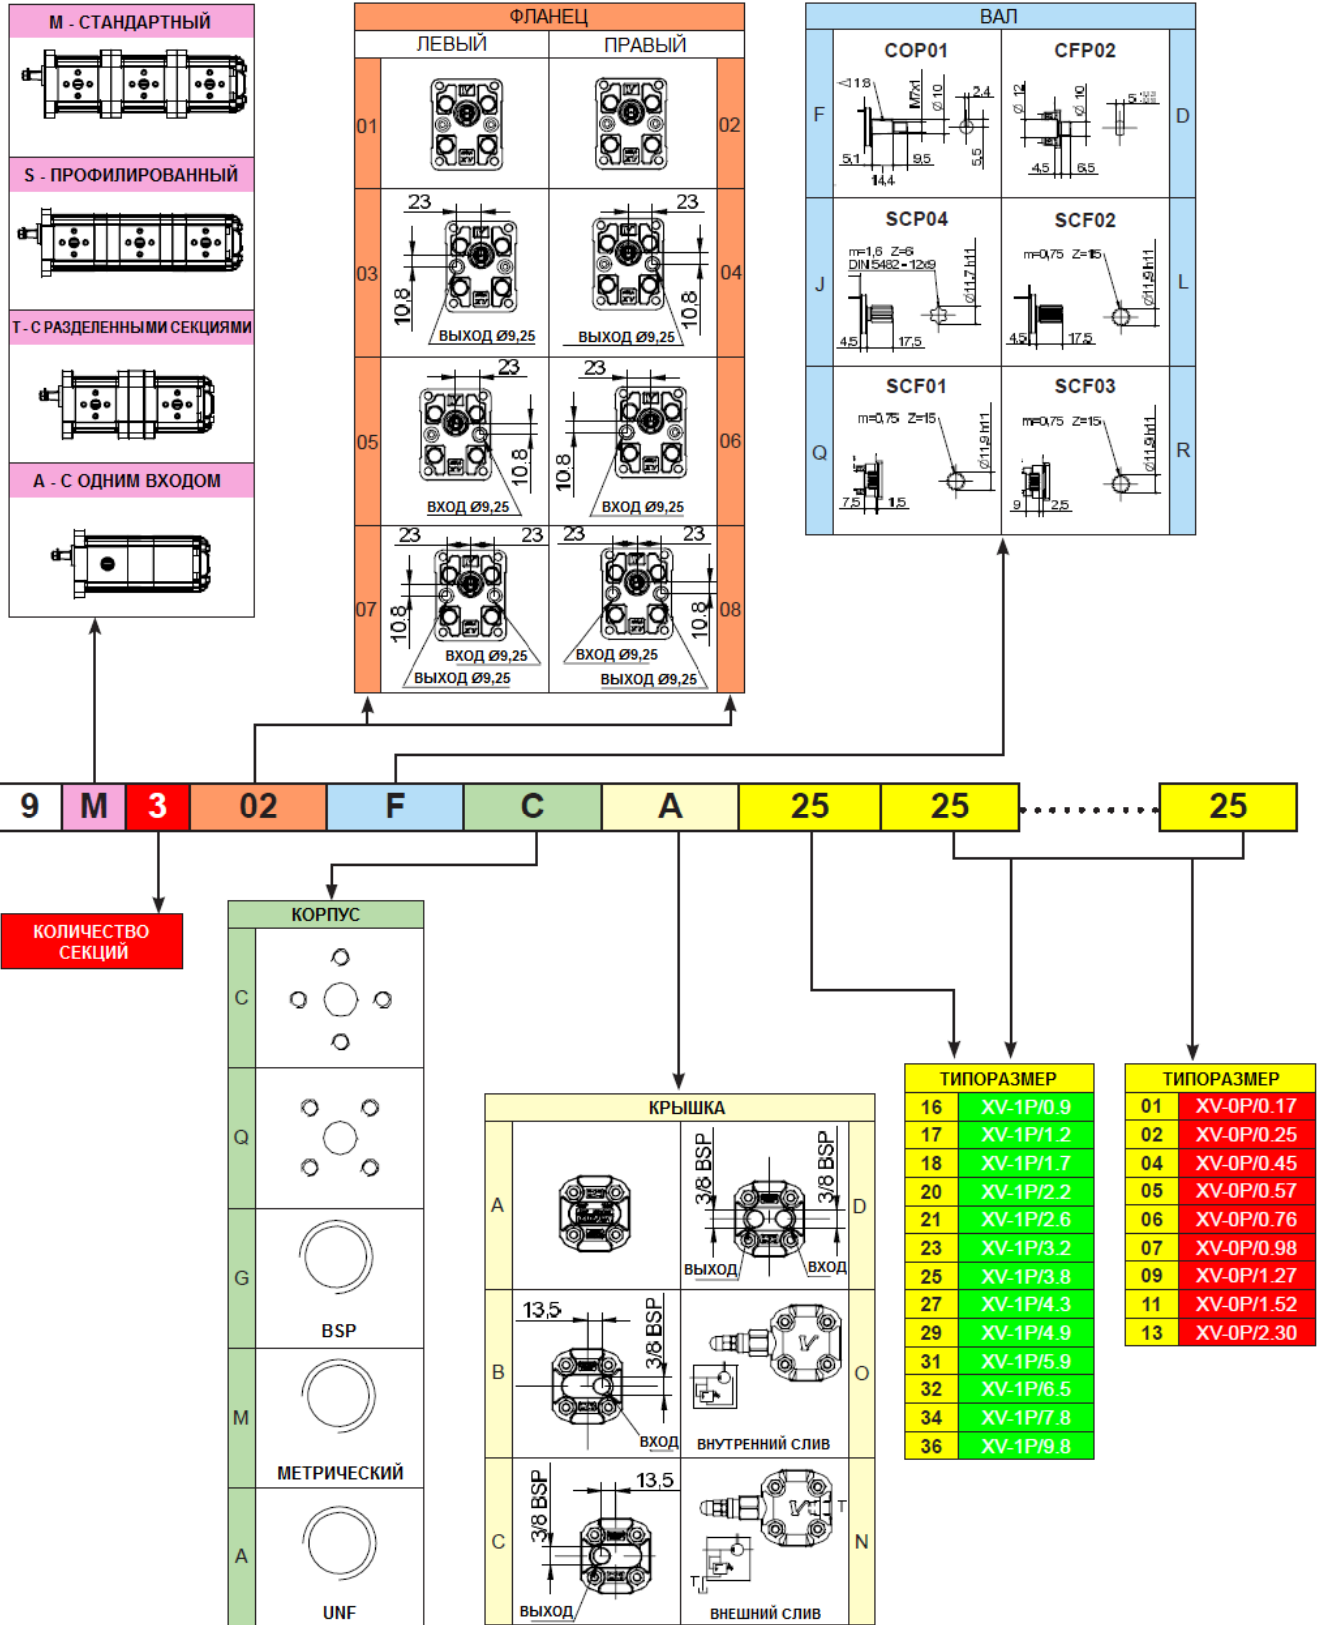

**МНОГОСЕКЦИОННЫЙ НАСОС XV-1**  
**ФЛАНЕЦ Ø25,4**

**XV-1**

# МНОГОСЕКЦИОННЫЙ НАСОС XV-1

ФЛАНЦ Ø25,4

XV-1

С РАЗДЕЛЕННЫМИ СЕКЦИЯМИ

С ОДИМ ВХОДОМ

\* СПЕЦИАЛЬНАЯ СЕКЦИЯ - Для получения более подробной информации, пожалуйста, свяжитесь с нашей клиентской службой.

Тип	Рабочий объем	A	A1	B	B1	C	C1	P1	P3	Мин. част. вращения	Макс. част. вращения
	см <sup>3</sup> /об	мм	мм	мм	мм	мм	мм	бар	бар	об/мин	об/мин
XV-1 / 0,9	0,91	74,5	37,3	74,5	37,3	78	37,3	240	280	700	6000
XV-1 / 1,2	1,17	75,5	37,8	75,5	37,8	79	37,8	250	290	700	6000
XV-1 / 1,7	1,56	77	38,5	77	38,5	80,5	38,5	250	290	700	6000
XV-1 / 2,2	2,08	79	39,5	79	39,5	82,5	39,5	250	290	700	6000
XV-1 / 2,6	2,60	81	40,5	81	40,5	84,5	40,5	250	300	700	6000
XV-1 / 3,2	3,12	83	41,5	83	41,5	86	41,5	250	300	700	6000
XV-1 / 3,8	3,64	85	42,5	85	42,5	88,5	42,5	250	300	700	6000
XV-1 / 4,3	4,26	87	43,5	87	43,5	90,5	43,5	250	300	700	6000
XV-1 / 4,9	4,94	90	45	90	45	93,5	45	250	300	700	6000
XV-1 / 5,9	5,85	93,5	46,8	93,5	46,8	97	46,8	250	300	700	5000
XV-1 / 6,5	6,50	96	48	96	48	99,5	48	250	300	700	5000
XV-1 / 7,8	7,54	100	50	100	50	103,5	50	220	260	700	5000
XV-1 / 9,8	9,88	109	54,5	109	54,5	112,5	54,5	190	230	700	4000

Тип	Рабочий объем	D	D1	E	E1	F	F1	G	G1	P1	P3	Мин. част. вращения	Макс. част. вращения
	см <sup>3</sup> /об	мм	мм	мм	мм	мм	мм	мм	мм	бар	бар	об/мин	об/мин
XV-0 / 0,17	0,16	72,3	46,2	75,8	46,2	55,8	26,2	52,3	26,2	220	260	700	9000
XV-0 / 0,25	0,24	72,9	46,5	76,4	46,5	56,4	26,5	52,9	26,5	220	260	700	9000
XV-0 / 0,45	0,45	74,5	47,3	78	47,3	58	27,3	54,5	27,3	220	280	700	9000
XV-0 / 0,57	0,56	75,5	47,8	79	47,8	59	27,8	55,5	27,8	220	280	700	9000
XV-0 / 0,76	0,75	77	48,5	80,5	48,5	60,5	28,5	57	28,5	220	280	700	9000
XV-0 / 0,98	0,92	78,5	49,3	82	49,3	62	29,3	58,5	29,3	220	280	700	6000
XV-0 / 1,27	1,26	81	50,5	84,5	50,5	64,5	30,5	61	30,5	220	280	700	6000
XV-0 / 1,52	1,48	83	51,5	86,5	51,5	66,5	31,5	63	31,5	220	280	700	6000
XV-0 / 2,30	2,28	89	54,5	92,5	54,5	72,5	34,5	69	34,5	220	210	700	5000