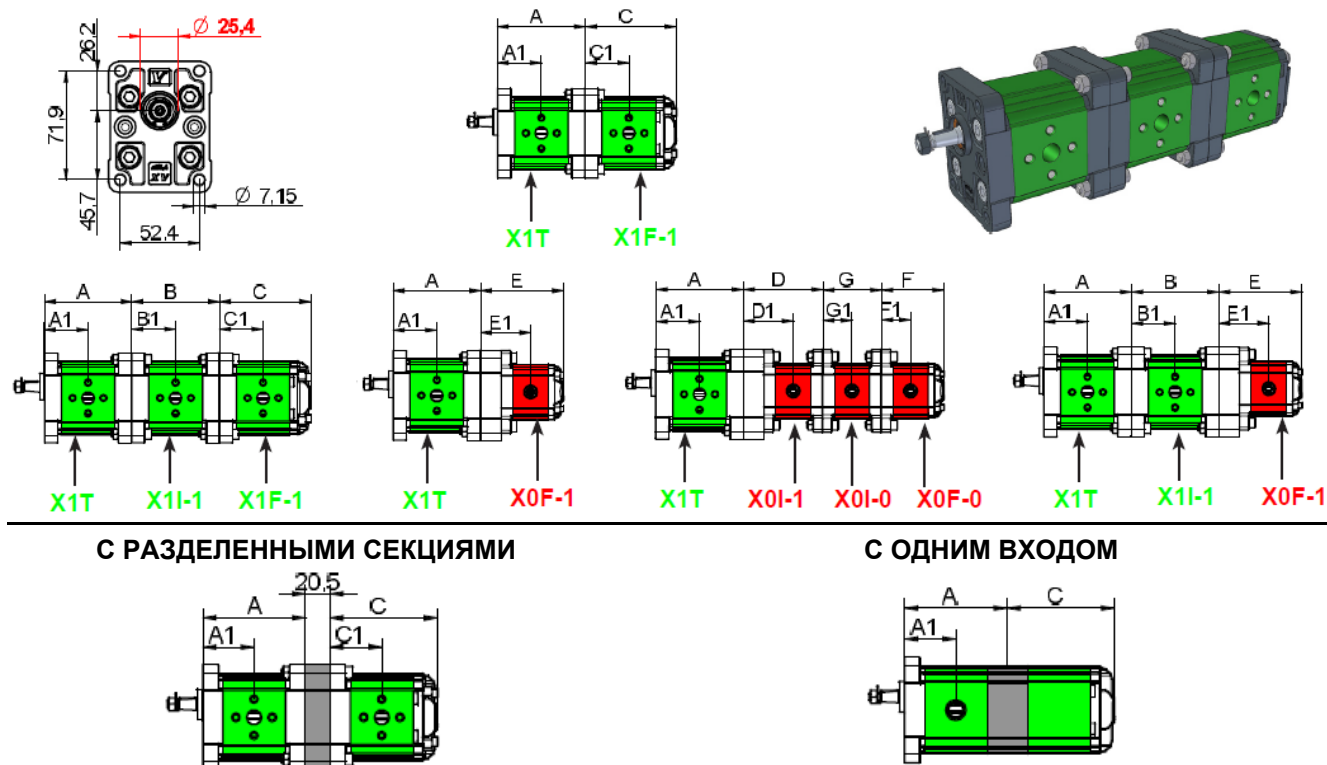

**МНОГОСЕКЦИОННЫЙ НАСОС XV-1**  
**ФЛАНЕЦ Ø25,4**

**XV-1**

# МНОГОСЕКЦИОННЫЙ НАСОС XV-1

ФЛАНЦ Ø25,4

XV-1

С РАЗДЕЛЕННЫМИ СЕКЦИЯМИ

С ОДИМ ВХОДОМ

\* СПЕЦИАЛЬНАЯ СЕКЦИЯ - Для получения более подробной информации, пожалуйста, свяжитесь с нашей клиентской службой.

Тип	Рабочий объем	A	A1	B	B1	C	C1	P1	P3	Мин. част. вращения	Макс. част. вращения
	см <sup>3</sup> /об	мм	мм	мм	мм	мм	мм	бар	бар	об/мин	об/мин
XV-1 / 0,9	0,91	74,5	37,3	74,5	37,3	78	37,3	240	280	700	6000
XV-1 / 1,2	1,17	75,5	37,8	75,5	37,8	79	37,8	250	290	700	6000
XV-1 / 1,7	1,56	77	38,5	77	38,5	80,5	38,5	250	290	700	6000
XV-1 / 2,2	2,08	79	39,5	79	39,5	82,5	39,5	250	290	700	6000
XV-1 / 2,6	2,60	81	40,5	81	40,5	84,5	40,5	250	300	700	6000
XV-1 / 3,2	3,12	83	41,5	83	41,5	86	41,5	250	300	700	6000
XV-1 / 3,8	3,64	85	42,5	85	42,5	88,5	42,5	250	300	700	6000
XV-1 / 4,3	4,26	87	43,5	87	43,5	90,5	43,5	250	300	700	6000
XV-1 / 4,9	4,94	90	45	90	45	93,5	45	250	300	700	6000
XV-1 / 5,9	5,85	93,5	46,8	93,5	46,8	97	46,8	250	300	700	5000
XV-1 / 6,5	6,50	96	48	96	48	99,5	48	250	300	700	5000
XV-1 / 7,8	7,54	100	50	100	50	103,5	50	220	260	700	5000
XV-1 / 9,8	9,88	109	54,5	109	54,5	112,5	54,5	190	230	700	4000